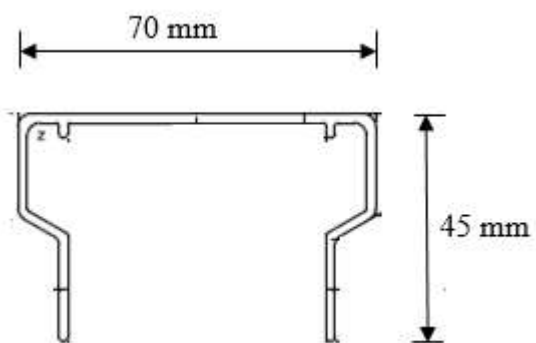

Beregninger er gjort for last 1 kN dvs brukskatogori A , B og C1 etter NS-EN 1991-1-1.

Det lagerføres og glass til dette rekkverk systemet.

Stolpe BG 5101

Dimensjon 50 x 50 mm
Lagerføres i lengder på 6 meter

Fyll profil BG 5102
Lagerføres i lengder på 4 meter

Fyll profil BG 5103

Lagerføres i lengder på 3 meter

Brukes under glass som anlegg for glass kloss.

Topprekke BG 5104

Lagerføres i lengder på 6 meter

Hjørne stolpe BG 5105

Lagerføres i lengder på 6 meter

BG 5110 Fotplate
Utvendig mål plate 100 x 100 mm

BG 5111 Bunn /topp plugg stolpe

BG 5112 endelokk topp rekke

BG 5113 180 grader skjøt topprekke

BG 5114 90 grader skjøt håndrekke

Glass mål på lager

Glass 10 mm laminert med polerte kanter

BG 5130 glass størrelse 1200 x 870 mm

BG 5131 glass størrelse 2550 x 870 mm

BG 5136 glass størrelse 1200 x 945 mm

BG 5137 glass størrelse 2550 x 945 mm