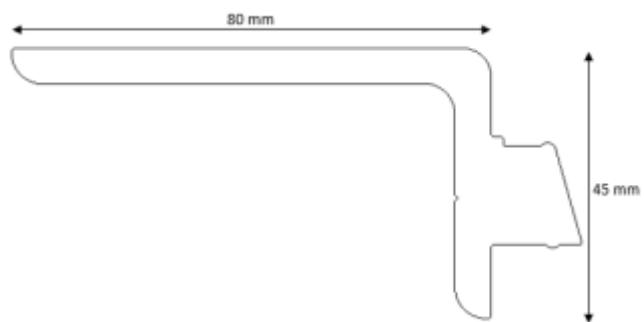

BG 5135 Plate for feste av hjørne stolpe i dekke kant

Lagerføres i lengder på 6 meter og ferdig lakkerte lengde 180 og 200 mm

Kan og kappes og lakkeres på ønsket kunde mål.

Hull plassering tilpasses dekke kanter.