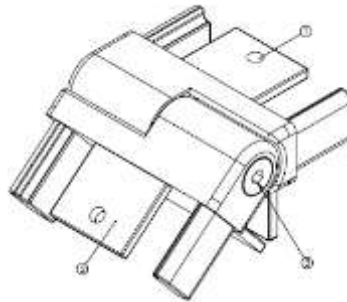

BG 5115 Dekk kappe for fotplate

Mål på deksel 108 x 108 mm Høyde 28 mm

BG 5117 Håndreккеholder
For montering på toppen av stolpe BG 5101

BG 5117 – 90 Håndreккеholder
For montering på toppen av stolpe BG 5105

BG 5118 Håndreккеholder
For montering på siden av stolpe eller på vegg.

BG 5131

Bevegelig bend for topprekke opp og ned trapper.

BG 5132

Bevegelig bend for topprekke horisontalt.

Deler til spile fylling

Spile fyllingen er dimensjonert for jevnt fordelt last på 1 kN og punktlast 0,25 kN