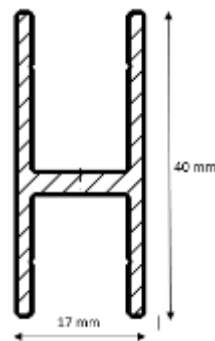

BG 5115 Dekk kappe for fotplate

Mål på deksel 108 x 108 mm Høyde 28 mm

BG 5117 Håndreккеholder
For montering på toppen av stolpe BG 5101

BG 5117 – 90 Håndreккеholder
For montering på toppen av stolpe BG 5105

BG 5118 Håndreккеholder
For montering på siden av stolpe eller på vegg.

BG 5131

Bevegelig bend for topprekke opp og ned trapper.

BG 5132

Bevegelig bend for topprekke horisontalt.

Deler til spile fylling

Spile fyllingen er dimensjonert for jevnt fordelt last på 1 kN og punktlast 0,25 kN

BG 5120 Horizontal profil

BG 5121 vertikal spil

BG 5122 Dekklokk til BG 5120

BG 5135 Plate for feste av hjørne stolpe i dekke kant

Lagerføres i lengder på 6 meter og ferdig lakkerte lengde 180 og 200 mm

Kan og kappes og lakkeres på ønsket kunde mål.

Glass mål på lager

Glass 10 mm laminert med polerte kanter

BG 5130 glass størrelse 1200 x 870 mm

BG 5131 glass størrelse 2550 x 870 mm

BG 5136 glass størrelse 1200 x 945 mm

BG 5137 glass størrelse 2550 x 945 mm