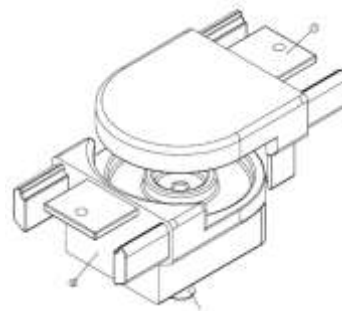

BG 5115 Dekk kappe for fotplate

Mål på deksel 108 x 108 mm Høyde 28 mm

BG 5117 Håndreккеholder
For montering på toppen av stolpe BG 5101

BG 5117 – 90 Håndreккеholder
For montering på toppen av stolpe BG 5105

BG 5118 Håndreккеholder
For montering på siden av stolpe eller på vegg.

BG 5131

Bevegelig bend for topprekke opp og ned trapper.

BG 5132

Bevegelig bend for topprekke horisontalt.

Deler til spile fylling

Spile fyllingen er dimensjonert for jevnt fordelt last på 1 kN og punktlast 0,25 kN

BG 5120 Horizontal profil

BG 5121 vertikal spil

BG 5122 Dekklokk til BG 5120

BG 5135 Plate for feste av hjørne stolpe i dekke kant

Lagerføres i lengder på 6 meter og ferdig lakkerte lengde 180 og 200 mm

Kan og kappes og lakkeres på ønsket kunde mål.