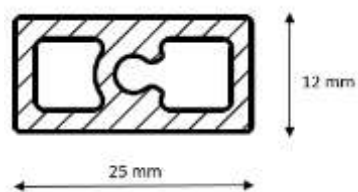

BG 5115 Dekk kappe for fotplate

Mål på deksel 108 x 108 mm Høyde 28 mm

BG 5117 Håndreккеholder
For montering på toppen av stolpe BG 5101

BG 5117 – 90 Håndreккеholder
For montering på toppen av stolpe BG 5105

BG 5118 Håndreккеholder
For montering på siden av stolpe eller på vegg.

BG 5131

Bevegelig bend for topprekke opp og ned trapper.

BG 5132

Bevegelig bend for topprekke horisontalt.

Deler til spile fylling

Spile fyllingen er dimensjonert for jevnt fordelt last på 1 kN og punktlast 0,25 kN

BG 5120 Horizontal profil

BG 5121 vertikal spil

BG 5122 Dekklokk til BG 5120

BG 5135 Plate for feste av hjørne stolpe i dekke kant

Lagerføres i lengder på 6 meter og ferdig lakkerte lengde 180 og 200 mm

Kan og kappes og lakkeres på ønsket kunde mål.

Glass mål på lager

Glass 10 mm laminert med polerte kanter

BG 5130 glass størrelse 1200 x 870 mm

BG 5131 glass størrelse 2550 x 870 mm

BG 5136 glass størrelse 1200 x 945 mm

BG 5137 glass størrelse 2550 x 945 mm