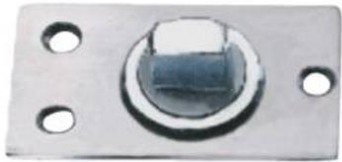

# Vidar Glassdører

pivot hengsle

Deksel av rustfritt stål (304)

For 10 og 12 mm glass

JQ 401

Bunnhengsle

JQ 402

Topphengsle

JQ 403

JQ 403

JQ 404

JQ 405

9100 D7  
Hjørne låskasse

9100 C6  
Gulv lager

9100 C8  
Topplager

9100 C9  
Topp lager

## Oversikt glass dørbeslag

-  JQ 401
-  JQ 402
-  JQ 403
-  JQ 404
-  JQ 405
-  9100 D7

Utsparinger glassørbeslag

JQ 401

JQ 402/403

JQ 404

JQ 405

9100 D7