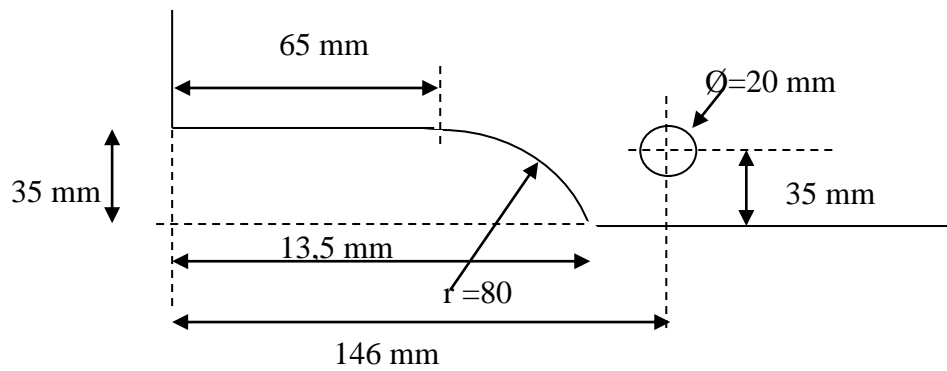

Utsparinger glassørbeslag

JQ 401