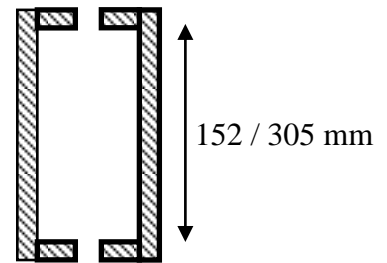

Rustfritt stål 316

Høyde 750 mm cc mellom hull 520 mm

Diameter rør 25 mm

Hull boring i glasset $\varnothing=16$ mm

Håndtak J 104 - 1800
Rustfritt stål 316
Høyde 1800 mm cc mellom hull 520 mm
Diameter rør 25 mm
Hull boring i glasset $\varnothing=16$ mm

9200A-17
innfelt håndtak
Lagerføres i børstet rustfritt 316 stål

Hull i glass 40 mm

Z-5303

Lagerført overflater
Krom
Børstet

5303 A senter
avstand hull 305
mm.

5303 D senter
avstand
Hull 152 mm

Hull diameter 14

Z-5310

Lagerført overflater
Krom
Børstet

5310 A senter
avstand
Hull = 152 mm

5310 D senter
avstand
Hull = 305 mm

Hull diameter 16

Z-5312

Lagerført overflater
Krom
Børstet

5312 B
Senter avstand hull
457/152 mm

5312 D
Senter avstand hull
610/152 mm

Z-5313

Lagerført overflater
Krom
Børstet

5313 A
Senter avstand hull
152 mm

5313 E
Senter avstand hull
457 mm

Hull diameter 12 mm

Z-5320 E

Lagerført overflater
Krom
Børstet