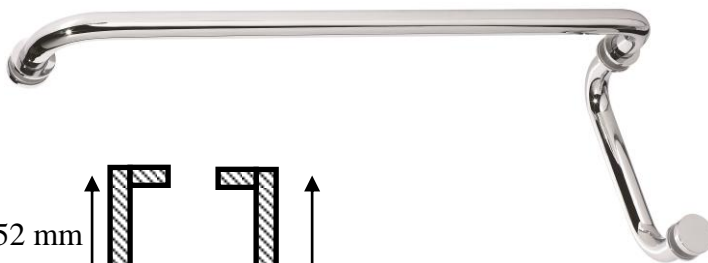

JQ 1002

Håndtak i rustfritt 316 stål med sylinder lås for helglass dører.

Total høyde 1500 mm

diameter stål 32 mm

Detalj lås

9100 A 17
Innfelt håndtak
Lagerføres i børstet rustfritt 316 stål
Hull i glass 50 mm

9200A-17
innfelt håndtak
Lagerføres i børstet rustfritt 316 stål

Hull i glass 40 mm

Z-5303

Lagerført overflater
Krom
Børstet

5303 A senter
avstand hull 305
mm.

5303 D senter
avstand
Hull 152 mm

Hull diameter 14

Z-5310

Lagerført overflater
Krom
Børstet

5310 A senter
avstand
Hull = 152 mm

5310 D senter
avstand
Hull = 305 mm

Hull diameter 16

Z-5312

Lagerført overflater
Krom
Børstet

5312 B
Senter avstand hull
457/152 mm

5312 D
Senter avstand hull
610/152 mm

Z-5313

Lagerført overflater
Krom
Børstet

5313 A
Senter avstand hull
152 mm

5313 E
Senter avstand hull
457 mm

Hull diameter 12 mm

Z-5320 E

Lagerført overflater
Krom
Børstet