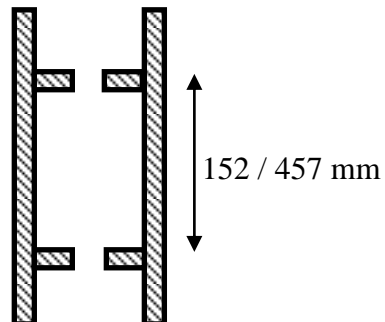

Rustfritt stål 316

Høyde 750 mm cc mellom hull 520 mm

Diameter rør 25 mm

Hull boring i glasset $\varnothing=16$ mm

Håndtak J 104 - 1800
Rustfritt stål 316
Høyde 1800 mm cc mellom hull 520 mm
Diameter rør 25 mm
Hull boring i glasset $\varnothing=16$ mm

Z-5310

Lagerført overflater
Krom
Børstet

5310 A senter
avstand
Hull = 152 mm

5310 D senter
avstand
Hull = 305 mm

Hull diameter 16

Z-5312

Lagerført overflater
Krom
Børstet

5312 B
Senter avstand hull
457/152 mm

5312 D
Senter avstand hull
610/152 mm

Z-5313

Lagerført overflater
Krom
Børstet

5313 A
Senter avstand hull
152 mm

5313 E
Senter avstand hull
457 mm

Hull diameter 12 mm

Z-5320 E

Lagerført overflater
Krom
Børstet

Senter avstand hull
457 mm

Hull diameter 16 mm

J 181 -300
Dør håndtak i 316 stål
CC hull 300 mm
Diameter rør 25 mm

J 181 -400
Dør håndtak i 316 stål
CC hull 400 mm
Diameter rør 32 mm

J 179 -300
Dør håndtak i 316 stål
CC hull 300 mm
Diameter rør 32 mm