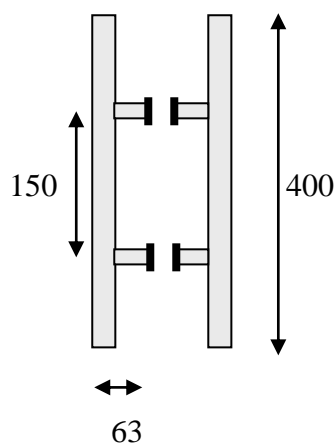

Håndtak

Håndtak for glass og aluminiums dører

Håndtak J 104 - 400

Rustfritt stål 316

Høyde 400 mm cc mellom hull 150 mm

Diameter rør 25 mm

Hull boring i glasset $\varnothing=16$ mm

Håndtak J 104 - 750

Rustfritt stål 316

Høyde 750 mm cc mellom hull 520 mm

Diameter rør 25 mm

Hull boring i glasset $\varnothing=16$ mm

Håndtak J 104 - 1800
Rustfritt stål 316
Høyde 1800 mm cc mellom hull 520 mm
Diameter rør 25 mm
Hull boring i glasset $\varnothing=16$ mm

9200A-17
innfelt håndtak
Lagerføres i børstet rustfritt 316 stål

Hull i glass 40 mm

Z-5303

Lagerført overflater
Krom
Børstet

5303 A senter
avstand hull 305
mm.

5303 D senter
avstand
Hull 152 mm

Hull diameter 14

Z-5310

Lagerført overflater
Krom
Børstet

5310 A senter
avstand
Hull = 152 mm

5310 D senter
avstand
Hull = 305 mm

Hull diameter 16

Z-5312

Lagerført overflater
Krom
Børstet

5312 B
Senter avstand hull
457/152 mm