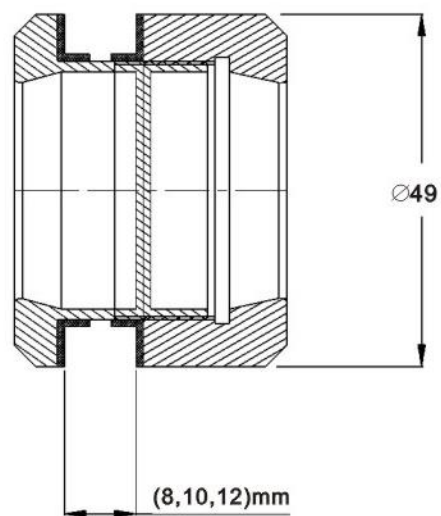

Rustfritt stål 316

Høyde 750 mm cc mellom hull 520 mm

Diameter rør 25 mm

Hull boring i glasset $\varnothing=16$ mm

Håndtak J 104 - 1800
Rustfritt stål 316
Høyde 1800 mm cc mellom hull 520 mm
Diameter rør 25 mm
Hull boring i glasset $\varnothing=16$ mm

JQ 1002

Håndtak i rustfritt 316 stål med sylinder lås for helglass dører.

Total høyde 1500 mm

diameter stål 32 mm

Detalj lås

9100 A 17
Innfelt håndtak
Lagerføres i børstet rustfritt 316 stål
Hull i glass 50 mm

9200A-17
innfelt håndtak
Lagerføres i børstet rustfritt 316 stål

Hull i glass 40 mm

Z-5303

Lagerført overflater
Krom
Børstet

5303 A senter
avstand hull 305
mm.

5303 D senter
avstand
Hull 152 mm

Hull diameter 14

Z-5310

Lagerført overflater
Krom
Børstet

5310 A senter
avstand
Hull = 152 mm

5310 D senter
avstand
Hull = 305 mm

Hull diameter 16

Z-5312

Lagerført overflater
Krom
Børstet

5312 B
Senter avstand hull
457/152 mm