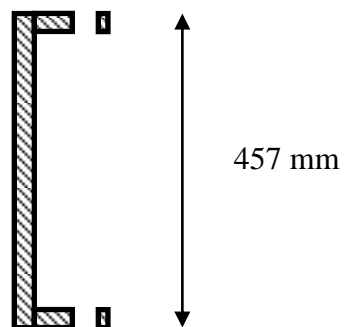

Rustfritt stål 316

Høyde 750 mm cc mellom hull 520 mm

Diameter rør 25 mm

Hull boring i glasset $\varnothing=16$ mm

Håndtak J 104 - 1800
Rustfritt stål 316
Høyde 1800 mm cc mellom hull 520 mm
Diameter rør 25 mm
Hull boring i glasset $\varnothing=16$ mm

Z-5310

Lagerført overflater
Krom
Børstet

5310 A senter
avstand
Hull = 152 mm

5310 D senter
avstand
Hull = 305 mm

Hull diameter 16

Z-5312

Lagerført overflater
Krom
Børstet

5312 B
Senter avstand hull
457/152 mm

5312 D
Senter avstand hull
610/152 mm

Z-5313

Lagerført overflater
Krom
Børstet

5313 A
Senter avstand hull
152 mm

5313 E
Senter avstand hull
457 mm

Hull diameter 12 mm

Z-5320 E

Lagerført overflater
Krom
Børstet

Senter avstand hull
457 mm

Hull diameter 16 mm

J 181 -300
Dør håndtak i 316 stål
CC hull 300 mm
Diameter rør 25 mm

J 181 -400
Dør håndtak i 316 stål
CC hull 400 mm
Diameter rør 32 mm

J 179 -300
Dør håndtak i 316 stål
CC hull 300 mm
Diameter rør 32 mm