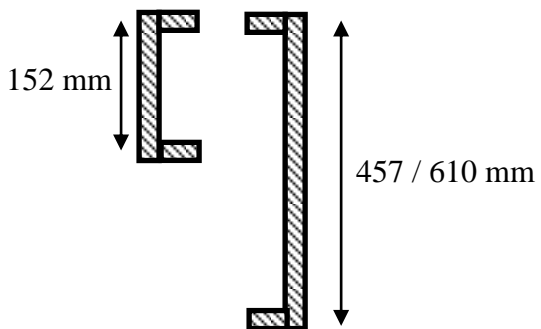

9200A-17
innfelt håndtak
Lagerføres i børstet rustfritt 316 stål

Hull i glass 40 mm

Z-5303

Lagerført overflater
Krom
Børstet

5303 A senter
avstand hull 305
mm.

5303 D senter
avstand
Hull 152 mm

Hull diameter 14

Z-5310

Lagerført overflater
Krom
Børstet

5310 A senter
avstand
Hull = 152 mm

5310 D senter
avstand
Hull = 305 mm

Hull diameter 16

Z-5312

Lagerført overflater
Krom
Børstet

5312 B
Senter avstand hull
457/152 mm

5312 D
Senter avstand hull
610/152 mm

Z-5313

Lagerført overflater
Krom
Børstet

5313 A
Senter avstand hull
152 mm

5313 E
Senter avstand hull
457 mm

Hull diameter 12 mm

Z-5320 E

Lagerført overflater
Krom
Børstet

Senter avstand hull
457 mm

Hull diameter 16 mm

J 181 -300
Dør håndtak i 316 stål
CC hull 300 mm
Diameter rør 25 mm

J 181 -400
Dør håndtak i 316 stål
CC hull 400 mm
Diameter rør 32 mm

J 179 -300
Dør håndtak i 316 stål
CC hull 300 mm
Diameter rør 32 mm