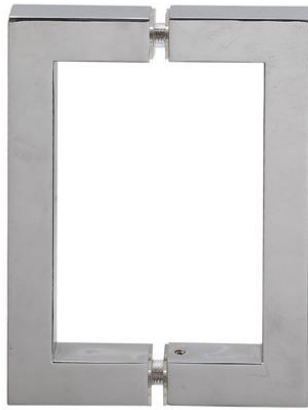

Håndtak

Håndtak for glass og aluminiums dører

Håndtak J 104 - 400

Rustfritt stål 316

Høyde 400 mm cc mellom hull 150 mm

Diameter rør 25 mm

Hull boring i glasset $\varnothing=16$ mm

Håndtak J 104 - 750

Rustfritt stål 316

Høyde 750 mm cc mellom hull 520 mm

Diameter rør 25 mm

Hull boring i glasset $\varnothing=16$ mm

Håndtak J 104 - 1800
Rustfritt stål 316
Høyde 1800 mm cc mellom hull 520 mm
Diameter rør 25 mm
Hull boring i glasset $\varnothing=16$ mm

JQ 1002

Håndtak i rustfritt 316 stål med sylinder lås for helglass dører.

Total høyde 1500 mm

diameter stål 32 mm

Detalj lås

9100 A 17
Innfelt håndtak
Lagerføres i børstet rustfritt 316 stål
Hull i glass 50 mm

9200A-17
innfelt håndtak
Lagerføres i børstet rustfritt 316 stål

Hull i glass 40 mm

Z-5303

Lagerført overflater
Krom
Børstet

5303 A senter
avstand hull 305
mm.

5303 D senter
avstand
Hull 152 mm

Hull diameter 14