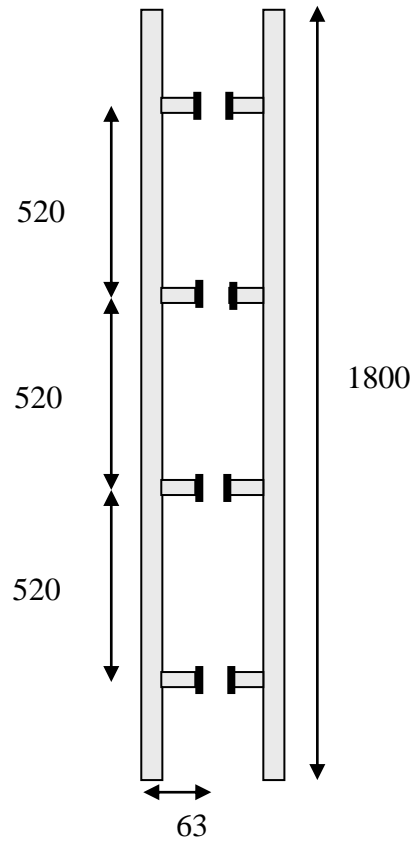

Håndtak

Håndtak for glass og aluminiums dører

Håndtak J 104 - 400

Rustfritt stål 316

Høyde 400 mm cc mellom hull 150 mm

Diameter rør 25 mm

Hull boring i glasset $\varnothing=16$ mm

Håndtak J 104 - 750

Rustfritt stål 316

Høyde 750 mm cc mellom hull 520 mm

Diameter rør 25 mm

Hull boring i glasset $\varnothing=16$ mm

Håndtak J 104 - 1800
Rustfritt stål 316
Høyde 1800 mm cc mellom hull 520 mm
Diameter rør 25 mm
Hull boring i glasset $\varnothing=16$ mm

9200A-17
innfelt håndtak
Lagerføres i børstet rustfritt 316 stål

Hull i glass 40 mm

Z-5303

Lagerført overflater
Krom
Børstet

5303 A senter
avstand hull 305
mm.

5303 D senter
avstand
Hull 152 mm

Hull diameter 14

Z-5310

Lagerført overflater
Krom
Børstet

5310 A senter
avstand
Hull = 152 mm

5310 D senter
avstand
Hull = 305 mm

Hull diameter 16

Z-5312

Lagerført overflater
Krom
Børstet

5312 B
Senter avstand hull
457/152 mm