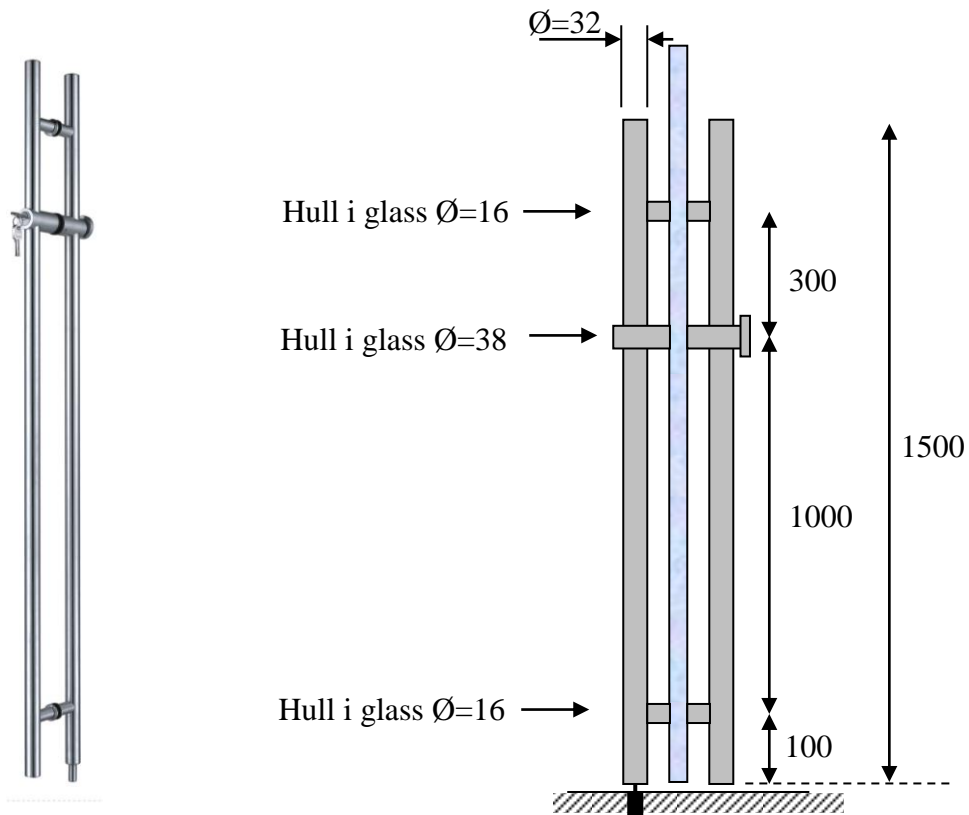

Rustfritt stål 316

Høyde 750 mm cc mellom hull 520 mm

Diameter rør 25 mm

Hull boring i glasset $\varnothing=16$ mm

Håndtak J 104 - 1800
Rustfritt stål 316
Høyde 1800 mm cc mellom hull 520 mm
Diameter rør 25 mm
Hull boring i glasset $\varnothing=16$ mm

JQ 1002

Håndtak i rustfritt 316 stål med sylinder lås for helglass dører.

Total høyde 1500 mm

diameter stål 32 mm

Detalj lås

9100 A 17
Innfelt håndtak
Lagerføres i børstet rustfritt 316 stål
Hull i glass 50 mm

9200A-17
innfelt håndtak
Lagerføres i børstet rustfritt 316 stål

Hull i glass 40 mm

Z-5303

Lagerført overflater
Krom
Børstet

5303 A senter
avstand hull 305
mm.

5303 D senter
avstand
Hull 152 mm

Hull diameter 14

Z-5310

Lagerført overflater
Krom
Børstet

5310 A senter
avstand
Hull = 152 mm

5310 D senter
avstand
Hull = 305 mm

Hull diameter 16

Z-5312

Lagerført overflater
Krom
Børstet

5312 B
Senter avstand hull
457/152 mm