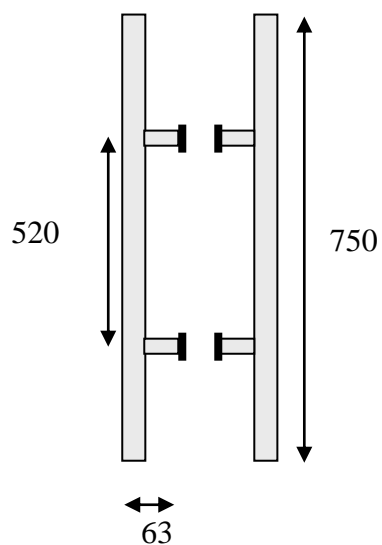

Håndtak

Håndtak for glass og aluminiums dører

Håndtak J 104 - 400

Rustfritt stål 316

Høyde 400 mm cc mellom hull 150 mm

Diameter rør 25 mm

Hull boring i glasset $\varnothing=16$ mm

Håndtak J 104 - 750

Rustfritt stål 316

Høyde 750 mm cc mellom hull 520 mm

Diameter rør 25 mm

Hull boring i glasset $\varnothing=16$ mm

Håndtak J 104 - 1800
Rustfritt stål 316
Høyde 1800 mm cc mellom hull 520 mm
Diameter rør 25 mm
Hull boring i glasset $\varnothing=16$ mm

9200A-17
innfelt håndtak
Lagerføres i børstet rustfritt 316 stål

Hull i glass 40 mm

Z-5303

Lagerført overflater
Krom
Børstet

5303 A senter
avstand hull 305
mm.

5303 D senter
avstand
Hull 152 mm

Hull diameter 14

Z-5310

Lagerført overflater
Krom
Børstet

5310 A senter
avstand
Hull = 152 mm

5310 D senter
avstand
Hull = 305 mm

Hull diameter 16

Z-5312

Lagerført overflater
Krom
Børstet

5312 B
Senter avstand hull
457/152 mm