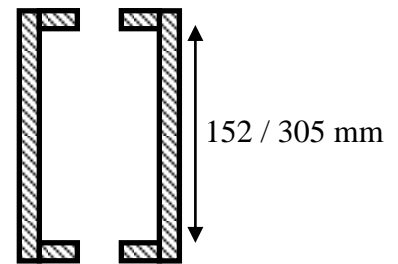

Rustfritt stål 316

Høyde 750 mm cc mellom hull 520 mm

Diameter rør 25 mm

Hull boring i glasset $\varnothing=16$ mm

Håndtak J 104 - 1800
Rustfritt stål 316
Høyde 1800 mm cc mellom hull 520 mm
Diameter rør 25 mm
Hull boring i glasset $\varnothing=16$ mm

9200A-17
innfelt håndtak
Lagerføres i børstet rustfritt 316 stål

Hull i glass 40 mm

Z-5303

Lagerført overflater
Krom
Børstet

5303 A senter
avstand hull 305
mm.

5303 D senter
avstand
Hull 152 mm

Hull diameter 14

Z-5310

Lagerført overflater
Krom
Børstet

5310 A senter
avstand
Hull = 152 mm

5310 D senter
avstand
Hull = 305 mm

Hull diameter 16

Z-5312

Lagerført overflater
Krom
Børstet

5312 B
Senter avstand hull
457/152 mm

Senter avstand hull
457 mm

Hull diameter 16 mm

J 181 -300
Dør håndtak i 316 stål
CC hull 300 mm
Diameter rør 25 mm

J 181 -400
Dør håndtak i 316 stål
CC hull 400 mm
Diameter rør 32 mm

J 179 -300
Dør håndtak i 316 stål
CC hull 300 mm
Diameter rør 32 mm