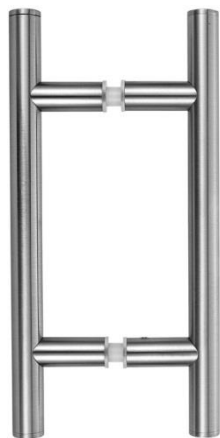

JQ 1002

Håndtak i rustfritt 316 stål med sylinder lås for helglass dører.

Total høyde 1500 mm

diameter stål 32 mm

Detalj lås

9100 A 17
Innfelt håndtak
Lagerføres i børstet rustfritt 316 stål
Hull i glass 50 mm

9200A-17
innfelt håndtak
Lagerføres i børstet rustfritt 316 stål

Hull i glass 40 mm

Z-5303

Lagerført overflater
Krom
Børstet

5303 A senter
avstand hull 305
mm.

5303 D senter
avstand
Hull 152 mm

Hull diameter 14

Z-5310

Lagerført overflater
Krom
Børstet

5310 A senter
avstand
Hull = 152 mm

5310 D senter
avstand
Hull = 305 mm

Hull diameter 16

Z-5312

Lagerført overflater
Krom
Børstet

5312 B
Senter avstand hull
457/152 mm

5312 D
Senter avstand hull
610/152 mm

Z-5313

Lagerført overflater
Krom
Børstet

5313 A
Senter avstand hull
152 mm

5313 E
Senter avstand hull
457 mm

Hull diameter 12 mm

Z-5320 E

Lagerført overflater
Krom
Børstet