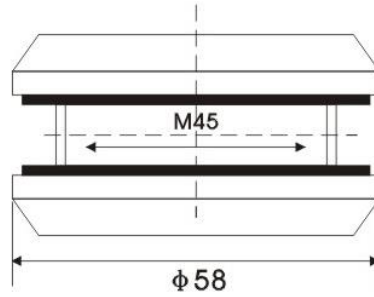

Rustfritt stål 316

Høyde 750 mm cc mellom hull 520 mm

Diameter rør 25 mm

Hull boring i glasset $\varnothing=16$ mm

Håndtak J 104 - 1800
Rustfritt stål 316
Høyde 1800 mm cc mellom hull 520 mm
Diameter rør 25 mm
Hull boring i glasset $\varnothing=16$ mm

JQ 1002

Håndtak i rustfritt 316 stål med sylinder lås for helglass dører.

Total høyde 1500 mm

diameter stål 32 mm

Detalj lås

9100 A 17
Innfelt håndtak
Lagerføres i børstet rustfritt 316 stål
Hull i glass 50 mm

9200A-17
innfelt håndtak
Lagerføres i børstet rustfritt 316 stål

Hull i glass 40 mm

Z-5303

Lagerført overflater
Krom
Børstet

5303 A senter
avstand hull 305
mm.

5303 D senter
avstand
Hull 152 mm

Hull diameter 14

Z-5310

Lagerført overflater
Krom
Børstet

5310 A senter
avstand
Hull = 152 mm

5310 D senter
avstand
Hull = 305 mm

Hull diameter 16

Z-5312

Lagerført overflater
Krom
Børstet

5312 B
Senter avstand hull
457/152 mm