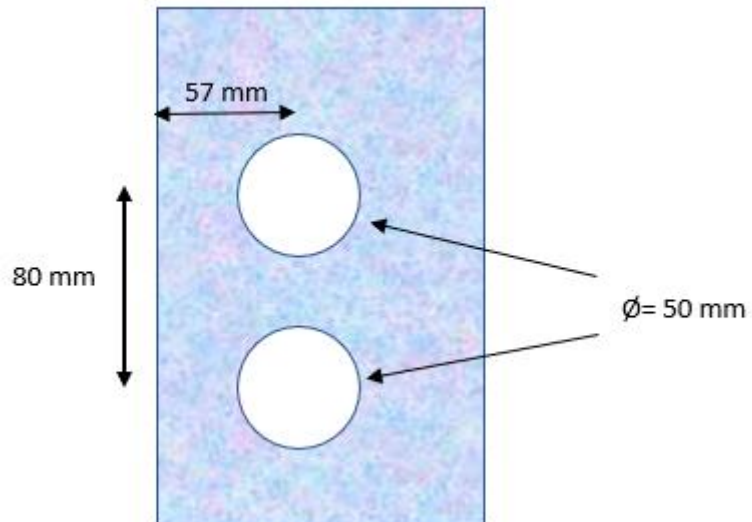

Glasstykkelse 10 og 12 mm

AL 8700A-8, AL 8700A-8B og AL 8700A-54B

Hull diameter
Ø= 45 mm

AL 8700A-7 slutt stykke

Hull diameter
Ø= 12 mm

Hullbearbeiding stående låskasse
21.705.0510.112 og 21.705.0520.112

Slutt stykke
21.715.0510.112 og 21.705.0520.112

9100 D7

SA 7123

Hull $\varnothing=12$ mm

SA 9000A-7B

Hull $\varnothing=12$ mm

SA 9000A-7C

Hull $\varnothing=12$ mm