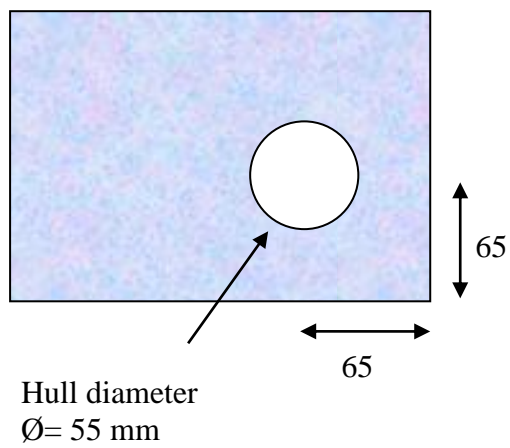

Hullbearbeiding stående låskasse
21.705.0510.112 og 21.705.0520.112

Slutt stykke
21.715.0510.112 og 21.705.0520.112

9100 D7