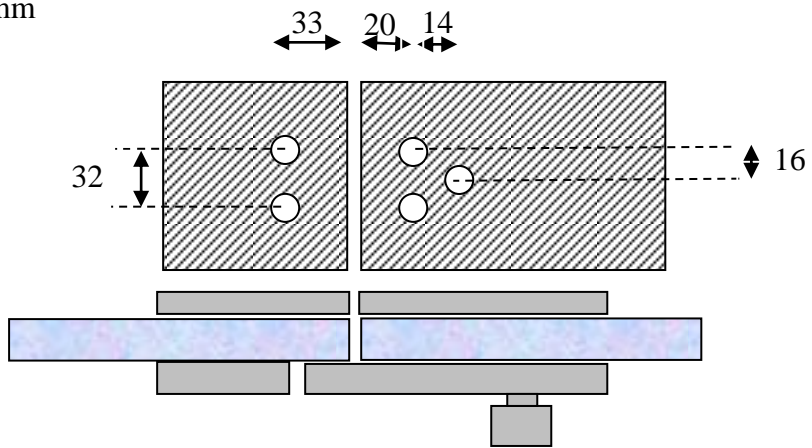

Glasstykkelse 10 og 12 mm

AL 8700A-8, AL 8700A-8B og AL 8700A-54B

Hull diameter
Ø= 45 mm

AL 8700A-7 slutt stykke

Hull diameter
Ø= 12 mm

Hullbearbeiding stående låskasse
21.705.0510.112 og 21.705.0520.112

Slutt stykke
21.715.0510.112 og 21.705.0520.112

9100 D7

SA 7123

Hull $\varnothing=12$ mm

SA 9000A-7B

Hull $\varnothing=12$ mm

SA 9000A-7C

Hull $\varnothing=12$ mm