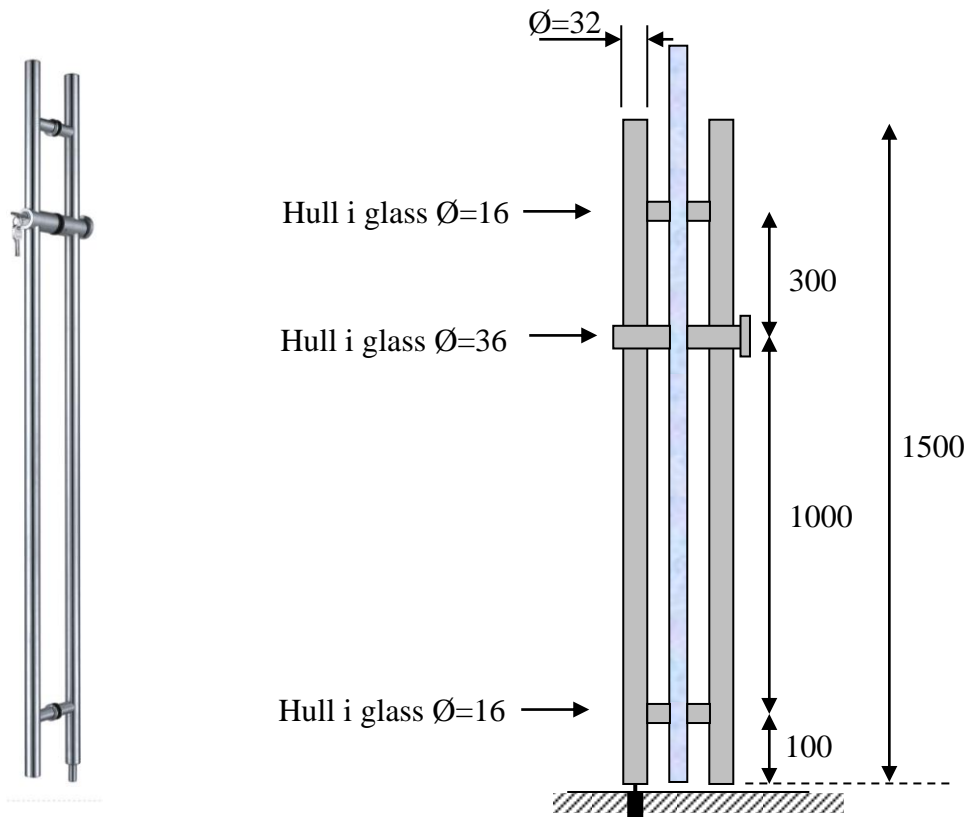

SA 7124

JQ 1002

Håndtak i 316 stål med sylinder lås for helglass dører.

Total høyde 1500 mm

diameter stål 32 mm

Detalj lås

Lås med rødt/grønt ledig opptatt markering

Glass bearbeiding

Glasstykkelse 10 og 12 mm

AL 8700A-8, AL 8700A-8B og AL 8700A-54B

Hull diameter
Ø= 45 mm

AL 8700A-7 slutt stykke

Hull diameter
Ø= 12 mm

Hullbearbeiding stående låskasse
21.705.0510.112 og 21.705.0520.112

Slutt stykke
21.715.0510.112 og 21.705.0520.112

9100 D7

SA 7123

Hull $\varnothing=12$ mm

SA 9000A-7B

Hull $\varnothing=12$ mm

SA 9000A-7C

Hull $\varnothing=12$ mm