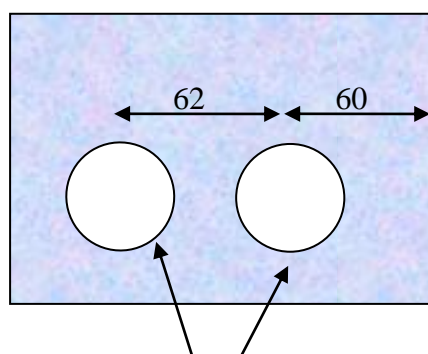

SA 7124

JQ 1002

Håndtak i 316 stål med sylinder lås for helglass dører.

Total høyde 1500 mm

diameter stål 32 mm

Detalj lås

Lås med rødt/grønt ledig opptatt markering

Glass bearbeiding

Glasstykkelse 10 og 12 mm

AL 8700A-8, AL 8700A-8B og AL 8700A-54B

Hull diameter
Ø= 45 mm

AL 8700A-7 slutt stykke

Hull diameter
Ø= 12 mm

Hullbearbeiding stående låskasse
21.705.0510.112 og 21.705.0520.112

Slutt stykke
21.715.0510.112 og 21.705.0520.112