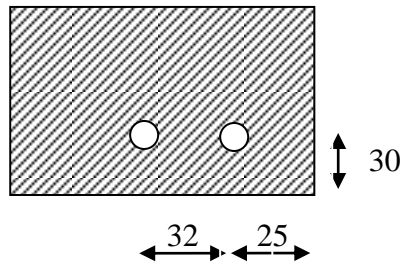

SA 7123

Hull $\varnothing=12$ mm